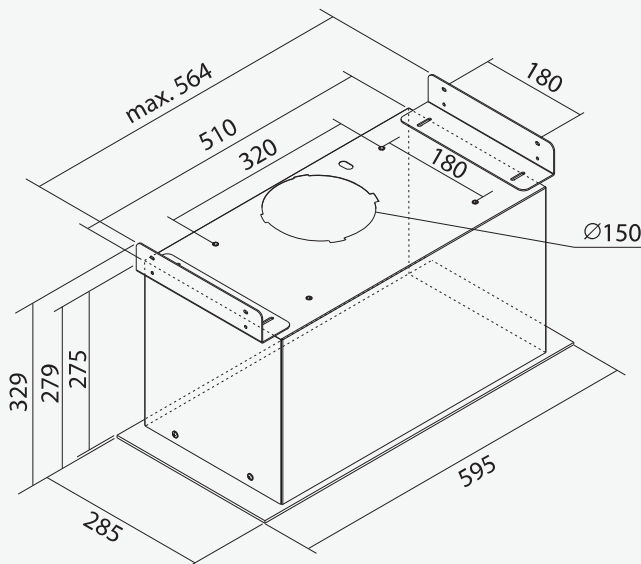

KLASA ENERGETYCZNA
ENERGY CLASS

EFEKTYWNA FILTRACJA
EFFECTIVE FILTRATION

CICHA PRACA
SILENT WORK

OŚWIETLENIE LED
LED LIGHT

CARBON
FILTER
FILTR WĘGLOWY
CARBON FILTER

Dostępna szerokość:
Width available: **595 mm**